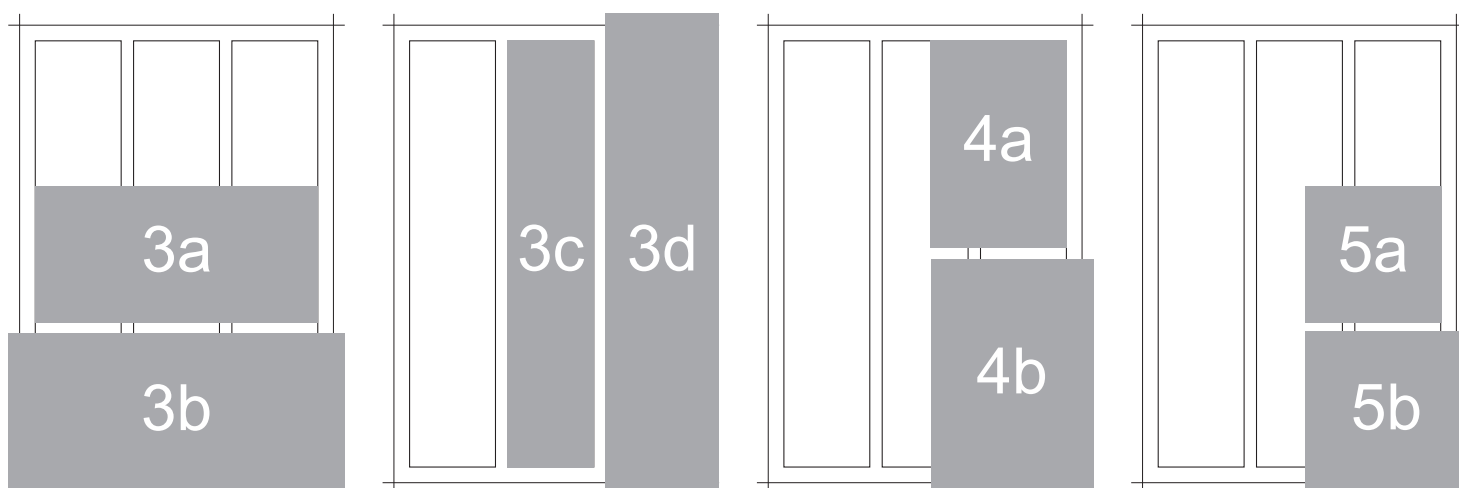

1a 1/1 na spad 216 x 296 mm (po ořezu 210 x 290 mm)

1b 1/1 do sazebního obrazce 182 x 262 mm

2a 1/2 na šířku do sazebního obrazce 182 x 128 mm

2b 1/2 na šířku na spad 216 x 145 mm (po ořezu 210 x 142 mm)

2c 1/2 na výšku do sazebního obrazce 89 x 262 mm

2d 1/2 na výšku na spad 106 x 296 mm (po ořezu 103 x 290 mm)

3a 1/3 na šířku do sazebního obrazce 182 x 84 mm

3b 1/3 na šířku na spad 216 x 100 mm (po ořezu 210 x 97 mm)

3c 1/3 na výšku do sazebního obrazce 58 x 262 mm

3d 1/3 na výšku na spad 75 x 296 mm (po ořezu 72 x 290 mm)

4a 1/4 do saz. ob. 89 x 128 mm

4b 1/4 na spad 106 x 145 mm

(po ořezu 103 x 142 mm)

5a 1/6 do saz. ob. 89 x 84 mm

5b 1/6 na spad 106 x 100 mm

(po ořezu 103 x 97 mm)

Vkládání a vlepování po dohodě. Speciální nabídky na vyžádání.

Podklady: 1) tiskové PDF (tisk: CMYK, polotónování: konvenční, rozlišení: 2540 dpi, frekvence 175 l/p, úhel natočení barev: klasický)